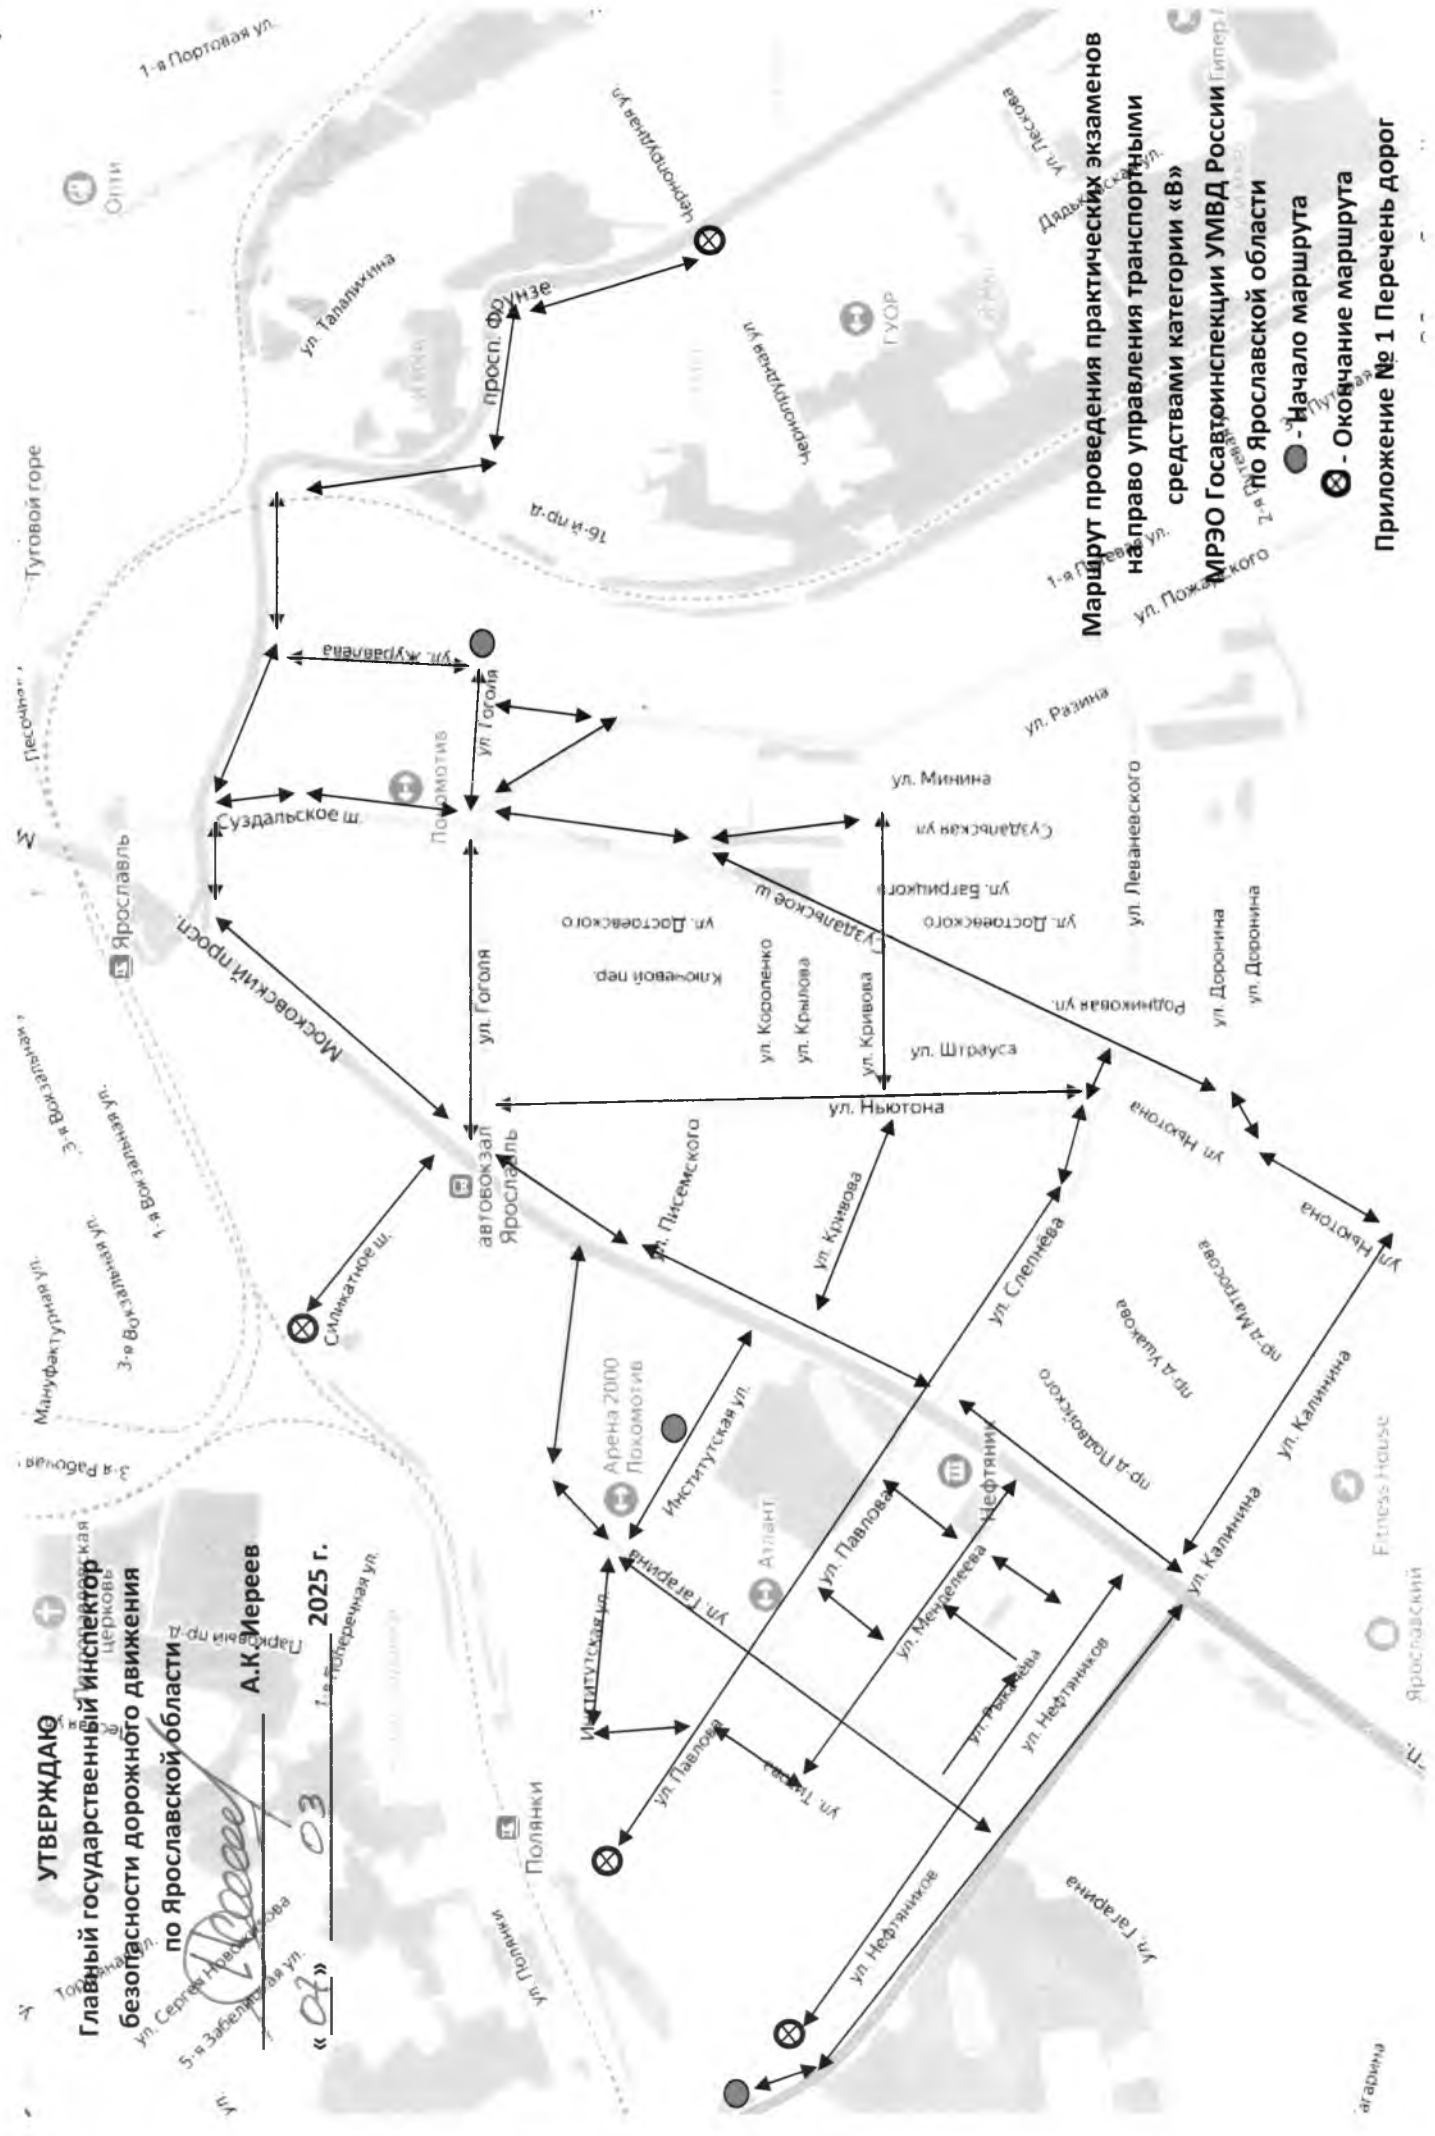

УТВЕРЖДАЮ

Главный государственный инспектор
безопасности дорожного движения
по Ярославской области

А.К.Иереев

« 01 » 03 2025 г.

Маршрут проведения практических экзаменов
на право управления транспортными
средствами категории «В»
МРЭО Госавтоинспекции УМВД России
по Ярославской области

● - Начало маршрута

⊗ - Окончание маршрута

Приложение № 1 Перечень дорог