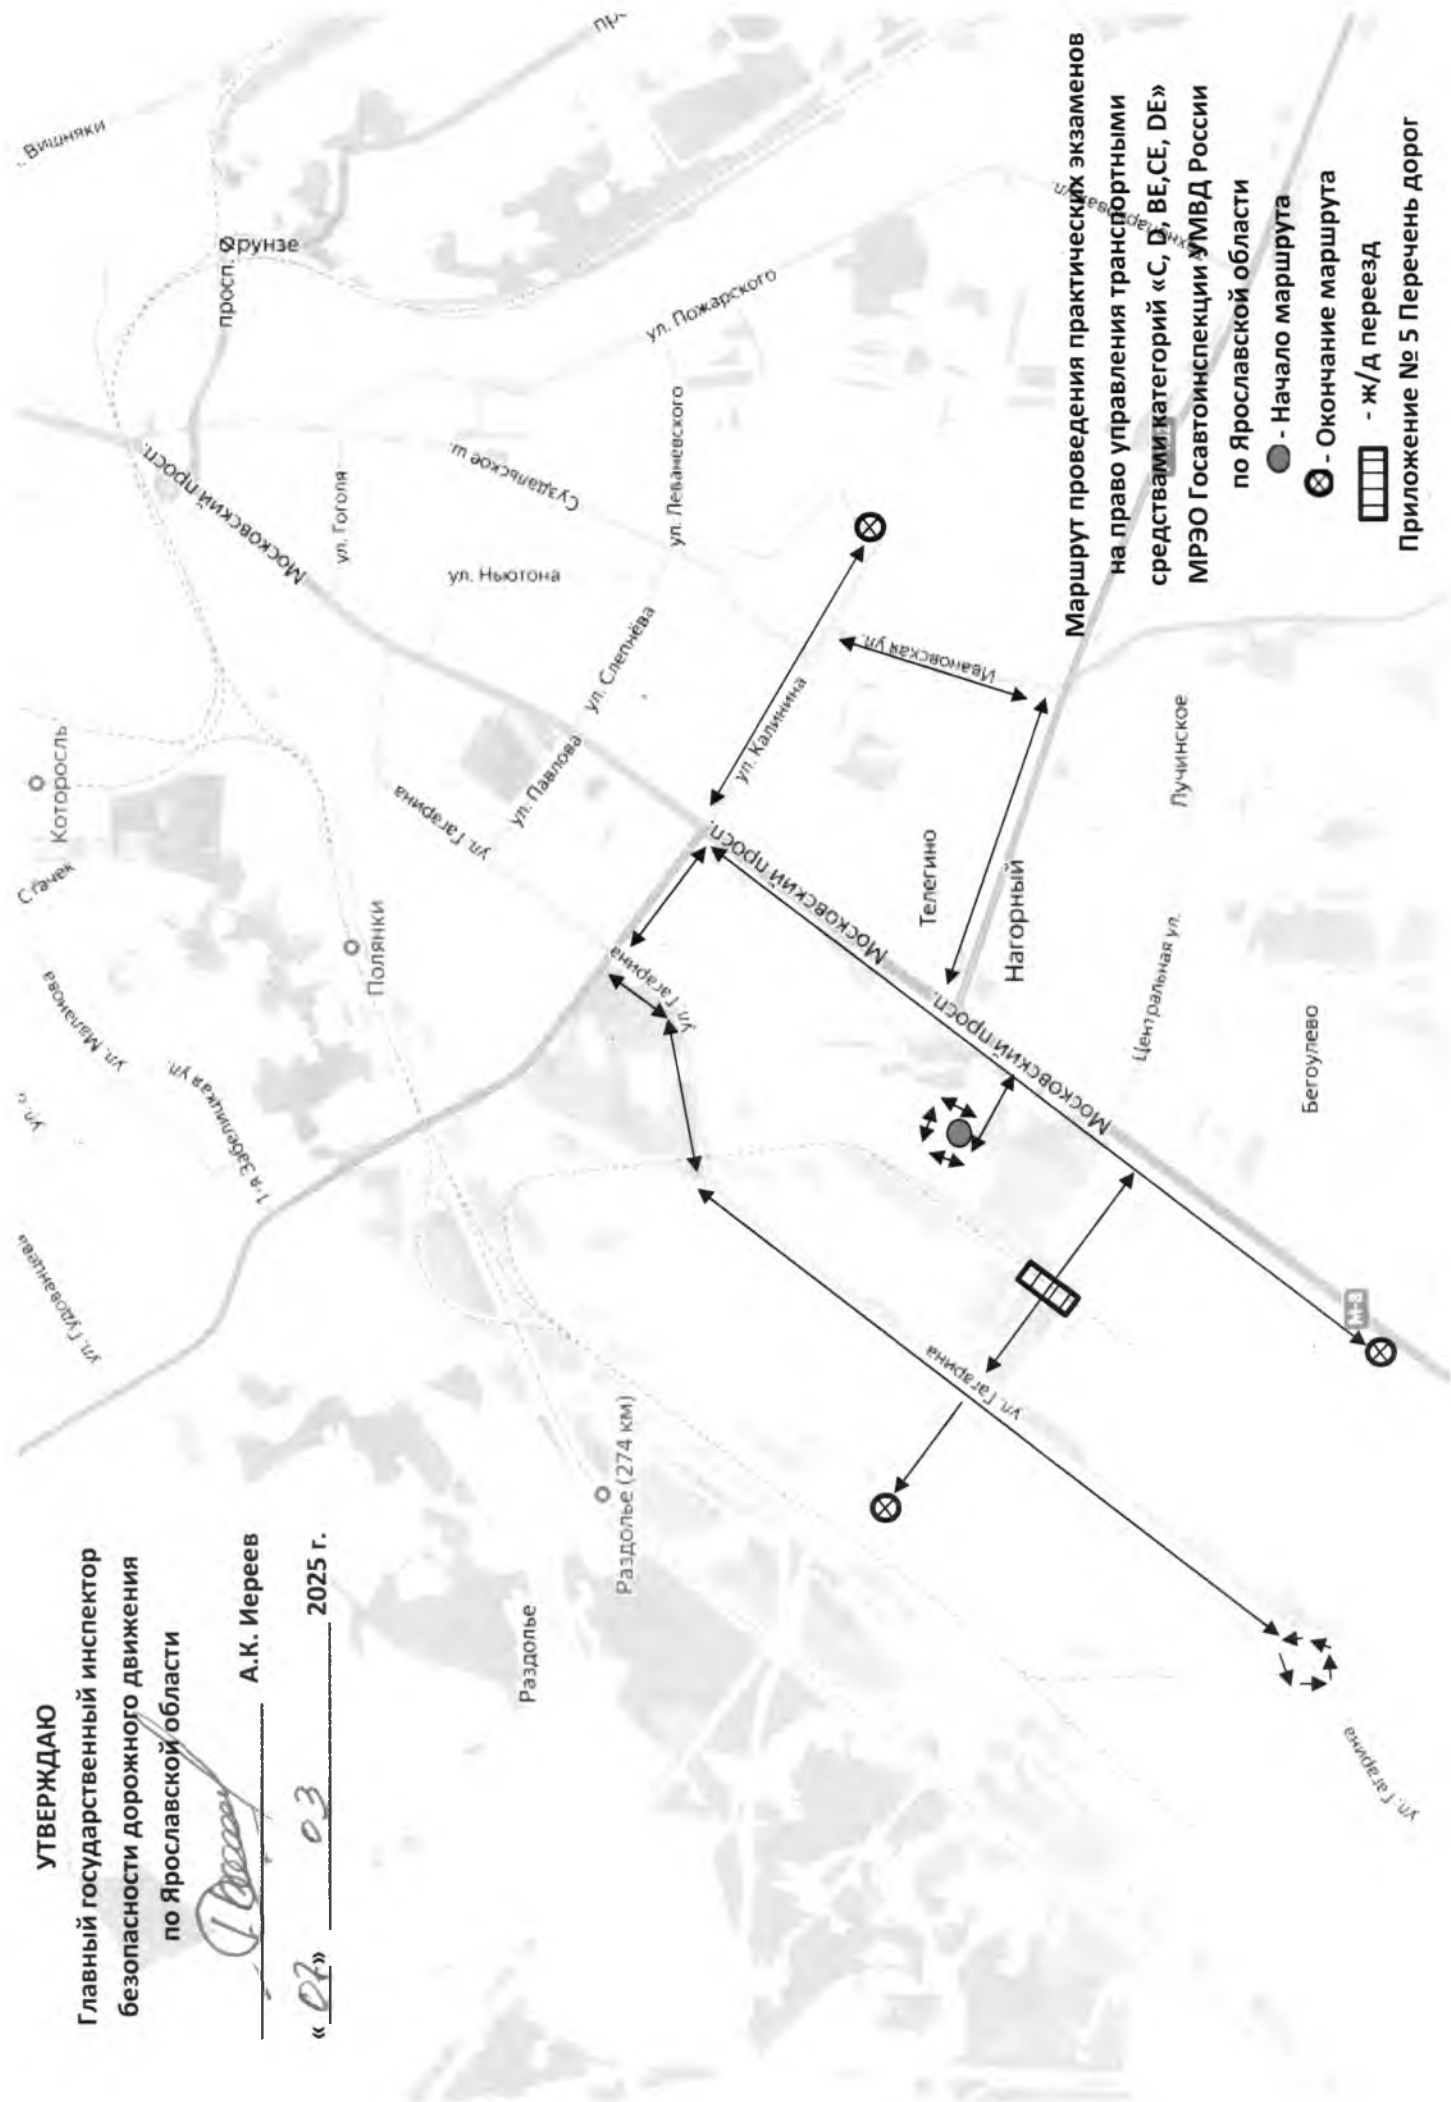

УТВЕРЖДАЮ

Главный государственный инспектор
безопасности дорожного движения
по Ярославской области

А.К. Иереев

«02» 03 2025 г.

Маршрут проведения практических экзаменов
на право управления транспортными
средствами категорий «С, ВЕ, СЕ, DE»
МРЭО Госавтоинспекции УМВД России
по Ярославской области

- - Начало маршрута
- ⊗ - Окончание маршрута
- ▤ - ж/д переезд

Приложение № 5 Перечень дорог